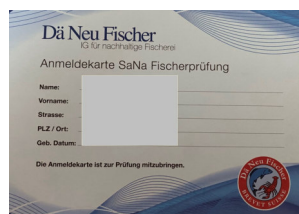

Sehr geehrte Kursteilnehmer

Vielen Dank für Ihr Interesse an unserem Sana Kurs.

Unsere Sana Kurse finden an folgender Adresse statt:

**Bachschulhaus
Friedhofstrasse 4
8902 Urdorf**

Kursbeginn 08:30 bis 14:30 Uhr Mittag 12:00 bis 12:45 Uhr
Bitte 15min vor Kursbeginn anwesend sein.

Parkplätze sind auf dem gebührenpflichtigen Gemeindeparkplatz
Zwischenbächen in Urdorf vorhanden. Gehdistanz ca. 200m

Mit der S-Bahn kann via S14 / S5 nach Urdorf **!!Weihermatt!!**
gefahren werden, danach 5-10min zu Fuss bis zum Bachschulhaus.

Busverbindungen 311 / 302 / 308 bis Urdorf Spitzacker, Gehdistanz Bushaltestelle -
Bachschulhaus ca. 200m

Die Kursgebühr von CHF 60.- ist vor Kursbeginn in Bar zu bezahlen, bitte Kursgeld
passend mitbringen.

Am Kurs mitzubringen

- Lehrmittel **Schweizer Sportfischer Brevet** oder alternativ
  De Neu Fischer - Fischerprüfung
- Anmeldetalon zur Prüfung (A5 Karte, liegt den Ausbildungsunterlagen bei),
  bei Online Download ausgedruckte Bestellung in Papierform mitbringen.

- Notizmaterial und Schreibzeug
- ID oder Pass
- Falls die Prüfung am Kurstag Online ausgeführt werden soll, Smartphone oder
  W-Lan fähigen Laptop oder Tablet mitnehmen.

Verpflegungen:

Ist Sache der Teilnehmer, in Gehdistanz gibt es verschiedene Möglichkeiten für die
Verpflegung.